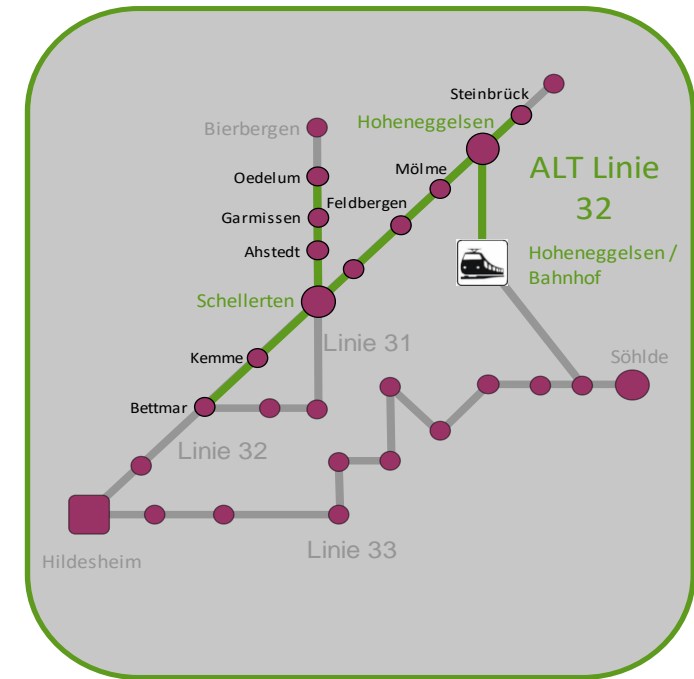

IHRE MOBILITÄT LIEGT UNS AM HERZEN

ANRUF-LINIEN TAXI DER BEQUEME RVHI-SERVICE

Das Anruf-Liniertaxi ist eine Fahrgastbeförderung mit Taxen, die nur von gekennzeichneten Bushaltestellen und nur zu bestimmten Zeiten durchgeführt werden kann. Die Beförderung erfolgt nach vorheriger Anmeldung des Fahrtwunsches.

Für Fahrten nur im Anruf-Liniertaxi gelten die Fahrpreise des Tarifverbundes ROSA. Bei zusätzlicher Nutzung des enno (RE50) gilt der Niedersachsentarif. Grundsätzlich sind alle Fahrkarten inklusive der Anschlussmobilität im Taxi erhältlich.

Weitere Informationen erhalten Sie unter www.rvhi-hildesheim.de und www.rosa-hildesheim.de.

GEMEINDE SÖHLDE ALT LINIE 32

Bettmar - Schellerten -
Hoheneggelsen - Bahnhof

RVHI Regionalverkehr Hildesheim GmbH
Hermann-Roemer-Straße 4, 31137 Hildesheim
Telefon 05121 / 7642-0
www.rvhi-hildesheim.de

Anruf-Linientaxi: Fahrtwunsch bis 60 Min. vor Abfahrt anmelden unter Telefon 05121/7642-0

Es sind keine Bestellungen zwischen Bettmar und Steinbrück möglich. Bitte nutzen Sie hierfür die RVHI Linie 32 Hildesheim - Groß Lafferde