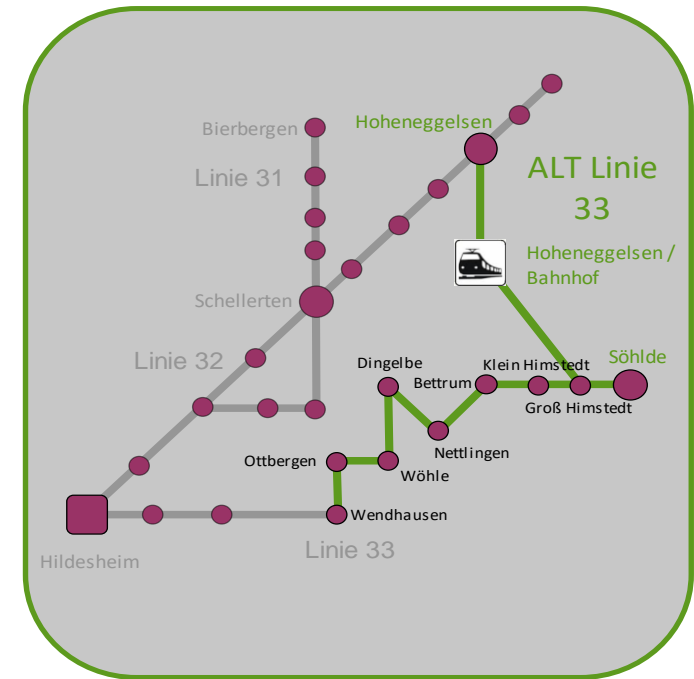

IHRE MOBILITÄT LIEGT UNS AM HERZEN

ANRUF-LINIEN TAXI DER BEQUEME RVHI-SERVICE

Das Anruf-Liniertaxi ist eine Fahrgastbeförderung mit Taxen, die nur von gekennzeichneten Bushaltestellen und nur zu bestimmten Zeiten durchgeführt werden kann. Die Beförderung erfolgt nach vorheriger Anmeldung des Fahrtwunsches.

Für Fahrten nur im Anruf-Liniertaxi gelten die Fahrpreise des Tarifverbundes ROSA. Bei zusätzlicher Nutzung des enno (RE50) gilt der Niedersachsentarif. Grundsätzlich sind alle Fahrkarten inklusive der Anschlussmobilität im Taxi erhältlich.

KURZ UND KNAPP

BESTELLUNG - SO WIRD'S GEMACHT

- Suchen Sie sich die gewünschte Fahrt heraus.
- Bestellen Sie spätestens eine Stunde vor Fahrtbeginn Ihre Fahrt in unserer Zentrale (05121/7642-0)
- Benötigt werden folgende Angaben:
  - Abfahrtsstation, Abfahrtszeit, Zielstation
- Nennen Sie dem Fahrer Ihr Ziel.
- Fahrkarten erhalten Sie beim Fahrpersonal.

Weitere Informationen erhalten Sie unter www.rvhi-hildesheim.de und www.rosa-hildesheim.de.

GEMEINDE SÖHLDE ALT LINIE 33

Wendhausen - Nettlingen -
Söhlde - Bahnhof - Hoheneggelsen

RVHI Regionalverkehr Hildesheim GmbH
Hermann-Roemer-Straße 4, 31137 Hildesheim
Telefon 05121 / 7642-0
www.rvhi-hildesheim.de

ROSA Tarifverbund
kommt gut an.