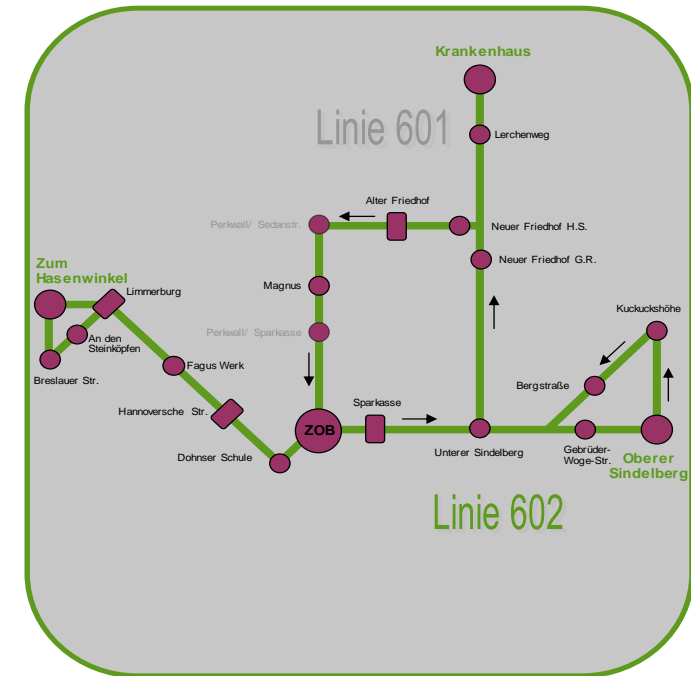

### ANRUF-SAMMELTAXI DER BEQUEME RVHI-SERVICE

Das Anruf-Sammeltaxi ist eine Fahrgastbeförderung mit Taxen, die nur von gekennzeichneten Abfahrtsstellen und nur zu bestimmten Zeiten durchgeführt werden kann. Die Beförderung erfolgt nach vorheriger Anmeldung des Fahrtwunsches. Wir bieten damit zu günstigen Preisen eine Beförderung mit kurzen Fahrtzeiten möglichst bis vor die Haustür mit der Beförderungsqualität eines Taxis.

Aus allen Anmeldungen für eine AST-Linie wird eine Fahrtroute für das Anruf-Sammeltaxi zusammengestellt, das dann zur ausgewiesenen Abfahrtszeit an der gewünschten Haltestelle bereitsteht.

Erfolgen keine Anmeldungen für die jeweilige Fahrtzeit, so wird die Fahrt auch nicht durchgeführt. Sofern nur ein Kunde ein Taxi bestellt, ist eine Beförderung auch linienübergreifend möglich.

## STADTVERKEHR ALFELD LINIE 602

Hasenwinkel-ZOB-Sindelberg-  
Krankenhaus-ZOB-Hasenwinkel

**Stadtverkehr Alfeld Linie 602 Hasenwinkel - ZOB - Sindelberg - Krankenhaus - ZOB - Hasenwinkel**

Gültig ab 03.02.2018