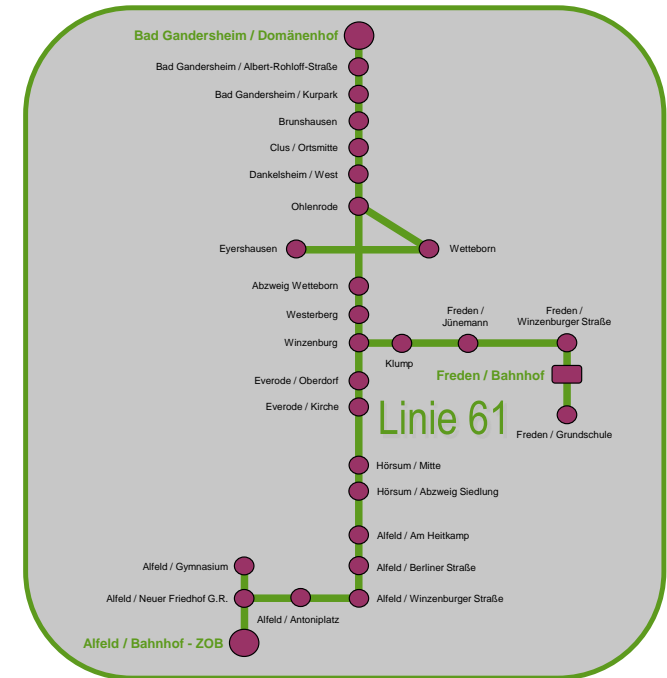

IHRE MOBILITÄT LIEGT UNS AM HERZEN

RUFBUS DER BEQUEME RVHI-SERVICE

Der Rufbus der Linie 61 ist eine Fahrgastbeförderung mit einem Kleinbus, der in den Schulferien und am Wochenende zwischen Freden und Alfeld verkehrt.

Wenn Sie also aus einem der im Fahrplan abgebildeten Ortschaften Richtung Alfeld oder Freden fahren wollen, müssen Sie den Rufbus anfordern.

Ein Anruf in unserer Zentrale genügt und der Kleinbus kommt zur vorgesehenen Zeit zu Ihrer Haltestelle und befördert Sie zum gewünschten Ziel.

Kurz und knapp Rufbus-Bestellung - so wird's gemacht

- Suchen Sie sich aus Ihrem Fahrplan die gewünschte Fahrt heraus
- Nur die mit einem **R** gekennzeichneten Fahrten sind „Rufbus-Fahrten“
- Notieren Sie sich folgende Angaben:
  - Abfahrthaltestelle
  - Abfahrtszeit
  - Zielhaltestelle
- Bestellen Sie Ihren Rufbus spätestens eine Stunde vor Fahrtbeginn bei unserer Zentrale; Tel. 05121 / 7642-0
- Es ist wichtig, dass bei Gruppen immer die Zahl der Teilnehmer genannt wird, damit das Verkehrsunternehmen ggf. darauf reagieren kann. Beachten Sie bitte auch, dass bei „Rufbus-Fahrten“ die Fahrradmitnahme grundsätzlich nicht möglich ist
- Seien Sie pünktlich an der Abfahrthaltestelle
- Fahrkarten erhalten Sie beim Fahrpersonal
- Nennen Sie dem Fahrer Ihr Ziel

Sollten Sie Fragen haben, so stehen wir Ihnen unter der Tel.: 05121 / 7642-0 gern zur Verfügung.

RUFBUS LEINEBERGLAND LINIE 61

Bad Gandersheim - Freden - (Leine)
Alfeld, Leine

RVHI Regionalverkehr Hildesheim GmbH
Hermann-Roemer-Straße 4, 31137 Hildesheim
Telefon 05121 / 7642 - 0
www.rvhi-hildesheim.de