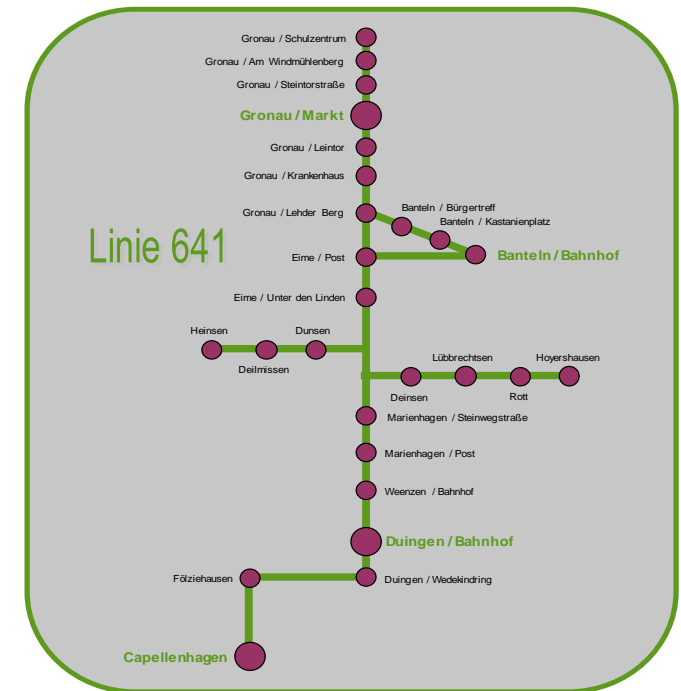

### RUFBUS DER BEQUEME RVHI-SERVICE

Der Rufbus der Linie 641 ist eine Fahrgastbeförderung mit einem Kleinbus (Taxi), der in den Schulferien und am Wochenende zwischen Duingen und Gronau verkehrt.

Wenn Sie also aus einem der im Fahrplan abgebildeten Ortschaften Richtung Duingen oder Gronau fahren wollen, müssen Sie den Rufbus anfordern.

Ein Anruf in unserer Zentrale genügt und der Kleinbus kommt zur vorgesehenen Zeit zu Ihrer Haltestelle und befördert Sie zum gewünschten Ziel.

## RUFBUS LEINEBERGLAND LINIE 641

Duingen - Marienhausen -  
Gronau (Leine)

**RVHI Regionalverkehr Hildesheim GmbH**  
Hermann-Roemer-Straße 4, 31137 Hildesheim  
Telefon 05121 / 7642 - 0  
[www.rvhi-hildesheim.de](http://www.rvhi-hildesheim.de)