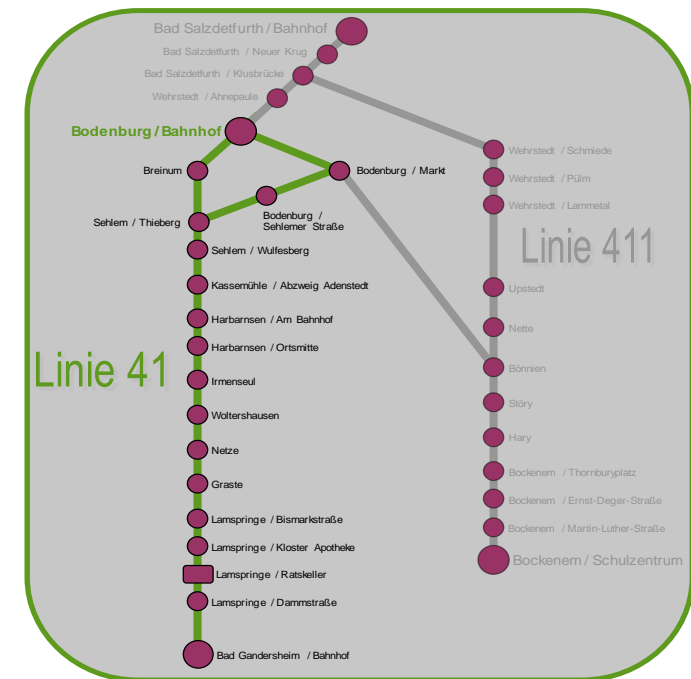

Sämtliche Haltestellen in Lamspringe werden Richtung Bodenburg immer angefahren, so dass Sie sich als Fahrgast um nichts kümmern brauchen. Wenn Sie aber aus einem der Ortsteile Richtung Bodenburg oder Lamspringe wollen, müssen Sie den Rufbus anfordern. Ein Anruf in unserer Zentrale genügt und der Kleinbus kommt zur vorgesehenen Zeit zu Ihrer Haltestelle und befördert Sie zum gewünschten Ziel. Auch von und nach Bad Gandersheim ist der Rufbus unterwegs.

Kurz und knapp

Rufbus-Bestellung - so wird's gemacht

- Suchen Sie sich aus Ihrem Fahrplan die gewünschte Fahrt heraus
- Nur die mit einem **R** gekennzeichneten Fahrten sind „Rufbus-Fahrten“
- Notieren Sie sich folgende Angaben:
  - Abfahrthaltestelle
  - Abfahrtszeit
  - Zielhaltestelle
- Bestellen Sie Ihren Rufbus spätestens eine Stunde vor Fahrtbeginn bei unserer Zentrale; Tel. 05121 / 7642-0
- Es ist wichtig, dass bei Gruppen immer die Zahl der Teilnehmer genannt wird, damit das Verkehrsunternehmen ggf. darauf reagieren kann. Beachten Sie bitte auch, dass bei „Rufbus-Fahrten“ die Fahrradmitnahme grundsätzlich nicht möglich ist
- Seien Sie pünktlich an der Abfahrthaltestelle
- Fahrkarten erhalten Sie beim Fahrpersonal
- Nennen Sie dem Fahrer Ihr Ziel

Sollten Sie Fragen haben, so stehen wir Ihnen unter der Tel.: 05121 / 7642-0 gern zur Verfügung.

RUFBUS LAMMETAL LINIE 41

Bodenburg - Lamspringe - Bad Gandersheim

RVHI Regionalverkehr Hildesheim GmbH
Hermann-Roemer-Straße 4, 31137 Hildesheim
Telefon 05121 / 7642 - 0
www.rvhi-hildesheim.de