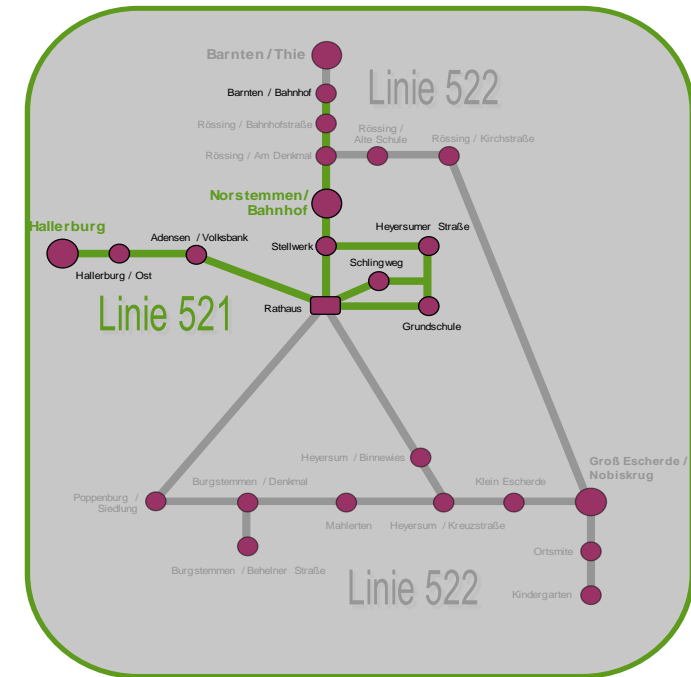

IHRE MOBILITÄT LIEGT UNS AM HERZEN

ANRUF-SAMMELTAXI DER BEQUEME RVHI-SERVICE

Das Anruf-Sammeltaxi ist eine Fahrgastbeförderung mit Taxen, die nur von gekennzeichneten Abfahrtsstellen und nur zu bestimmten Zeiten durchgeführt werden kann. Die Beförderung erfolgt nach vorheriger Anmeldung des Fahrtwunsches. Wir bieten damit zu günstigen Preisen eine Beförderung mit kurzen Fahrtzeiten möglichst bis vor die Haustür mit der Beförderungsqualität eines Taxis.

Aus allen Anmeldungen für eine AST-Linie wird eine Fahrtroute für das Anruf-Sammeltaxi zusammengestellt, das dann zur ausgewiesenen Abfahrtszeit an der gewünschten Haltestelle bereitsteht.

Erfolgen keine Anmeldungen für die jeweilige Fahrtzeit, so wird die Fahrt auch nicht durchgeführt.

Fahrgäste, die im Besitz eines gültigen Fahrausweises des RVHI sind, zahlen 1,00 Euro Zuschlag für die Fahrt mit dem AST. Fahrgäste, die ihren Fahrschein im Taxi lösen, zahlen einen festen Fahrpreis von 2,90 Euro (Kinder zahlen 1,00 Euro)

Sollten Sie Fragen haben, so stehen wir Ihnen unter der Tel.-Nr. 05121 / 7642-0 gern zur Verfügung.

GEMEINDE NORDSTEMMEN LINIE 521

Nordstemmen - Adensen -
Hallerburg

521 Hallerburg - Nordstemmen

Gültig ab 09.08.2018