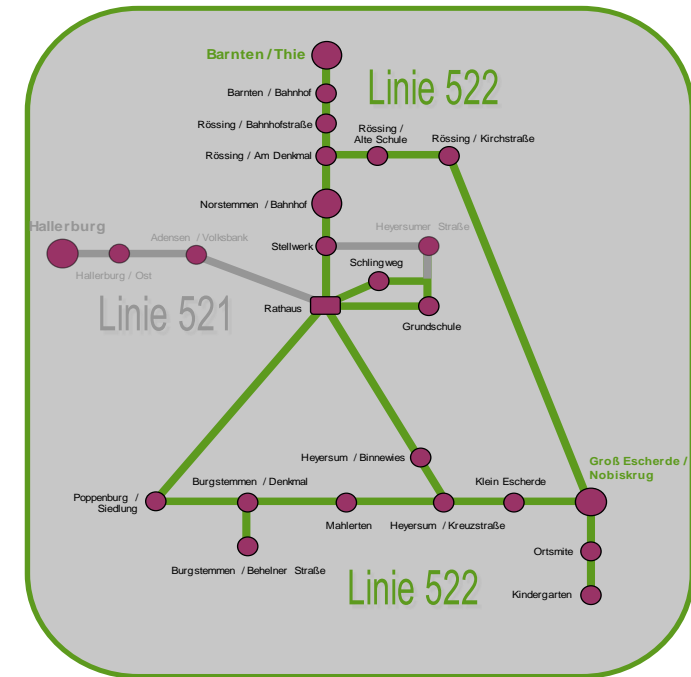

IHRE MOBILITÄT LIEGT UNS AM HERZEN

ANRUF-SAMMELTAXI DER BEQUEME RVHI-SERVICE

Das Anruf-Sammeltaxi ist eine Fahrgastbeförderung mit Taxen, die nur von gekennzeichneten Abfahrtsstellen und nur zu bestimmten Zeiten durchgeführt werden kann. Die Beförderung erfolgt nach vorheriger Anmeldung des Fahrtwunsches. Wir bieten damit zu günstigen Preisen eine Beförderung mit kurzen Fahrtzeiten möglichst bis vor die Haustür mit der Beförderungsqualität eines Taxis.

Aus allen Anmeldungen für eine AST-Linie wird eine Fahrtroute für das Anruf-Sammeltaxi zusammengestellt, das dann zur ausgewiesenen Abfahrtszeit an der gewünschten Haltestelle bereitsteht.

Erfolgen keine Anmeldungen für die jeweilige Fahrtzeit, so wird die Fahrt auch nicht durchgeführt.

Fahrgäste, die im Besitz eines gültigen Fahrausweises des RVHI sind, zahlen 1,00 Euro Zuschlag für die Fahrt mit dem AST. Fahrgäste, die ihren Fahrschein im Taxi lösen, zahlen einen festen Fahrpreis von 2,90 Euro (Kinder zahlen 1,00 Euro)

Sollten Sie Fragen haben, so stehen wir Ihnen unter der Tel.-Nr. 05121 / 7642-0 gern zur Verfügung.

GEMEINDE NORDSTEMMEN LINIE 522

Nordstemmen - Groß Escherde -
Barnten