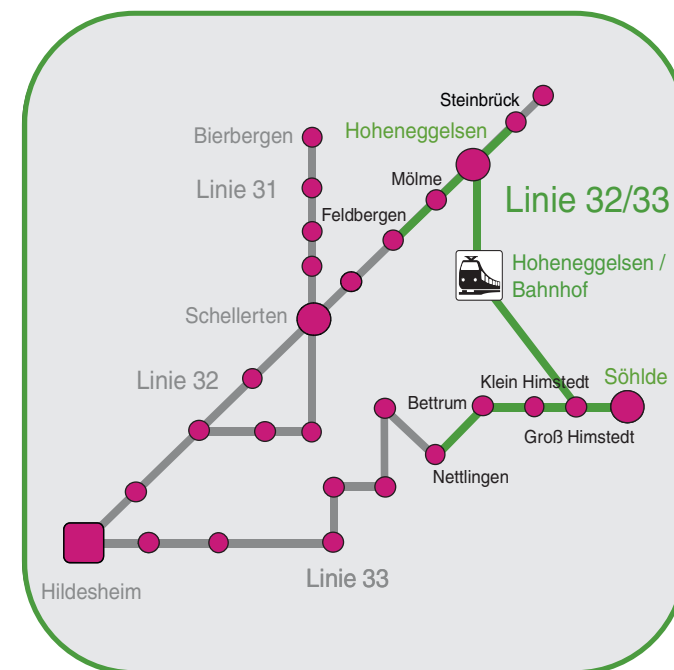

IHRE MOBILITÄT LIEGT UNS AM HERZEN

RUFBUS DER BEQUEME RVHI-SERVICE

Das Anruf-Linientaxi ist eine Fahrgastbeförderung mit Taxen, die nur von gekennzeichneten Bushaltestellen und nur zu bestimmten Zeiten durchgeführt werden kann. Die Beförderung erfolgt nach vorheriger Anmeldung des Fahrtwunsches.

Für Fahrten nur im Anruf-Linientaxi gelten die Fahrpreise des Tarifverbundes ROSA. Bei zusätzlicher Nutzung des enno (RE 50) gilt der Niedersachsentarif. Grundsätzlich sind alle Fahrkarten inklusive der Anschlussmobilität im Taxi erhältlich.

Kurz und knapp

Bestellung – so wird's gemacht

- Suchen Sie sich die gewünschte Fahrt heraus.
- Bestellen Sie spätestens eine Stunde vor Fahrtbeginn Ihre Fahrt in unserer Zentrale (05121 / 7642-0).
- Benötigt werden folgende Angaben:
  AbfahrtsHaltestelle, Abfahrtszeit, Zielhaltestelle.
- Nennen Sie dem Fahrer Ihr Ziel.
- Fahrkarten erhalten Sie beim Fahrpersonal.

Weitere Informationen erhalten Sie unter www.rvhi-hildesheim.de und www.rosa-hildesheim.de.

GEMEINDE SÖHLDE LINIE 32 / 33

Nettlingen - Söhlde - Bahnhof -
Hoheneggelsen - Feldbergen

RVHI Regionalverkehr Hildesheim GmbH
Hermann-Roemer-Straße 4, 31137 Hildesheim
Telefon 05121 / 7642-0
www.rvhi-hildesheim.de

ROSA Tarifverbund
kommt gut an.